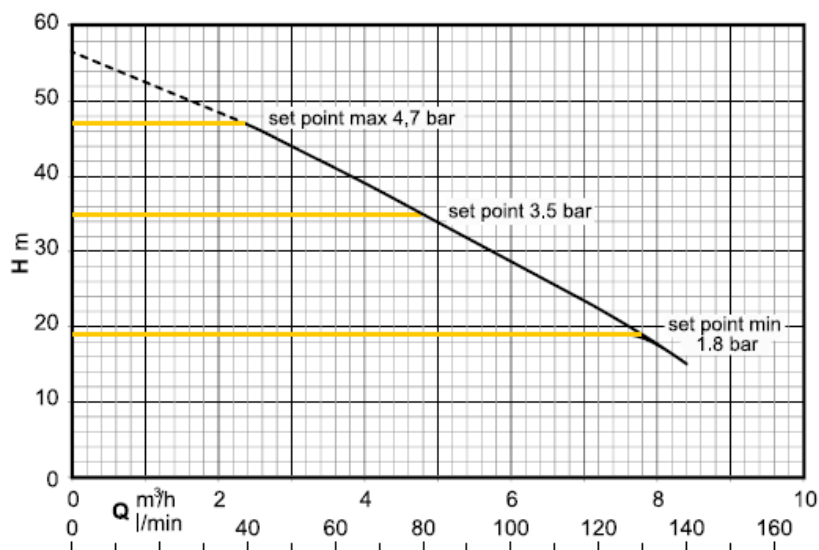

ROBOTA

PRODUKTBLAD

ROBOTA E-IDOS Frekvensstyrd Centrifugalpump

Frekvensstyrd centrifugalpump

Art nr	Ampere	Volt
115400	5,9	1x230

ROBOTA

Inbyggd trycktank	Ja
Torrkörningsskydd	Ja
Inbyggd tryckgivare	Ja
Matarspänning	1x230 volt 50Hz
Ljudnivå	70 dB
Max antal start / timme	90 st
Max arbetstryck	8 bar
Max varvtal	4500 r/min
Max Vätsketemperatur	0-35°C
Max omgivningstemperatur	40°C
Pumphus och Pumphjul	AISI 304
Effekt	1,35 kW
Ampere	5,9 A
Bar	1,8- 4,7 bar
Flöde	0-140 l/min
Max Sughöjd	5 meter
Mekanisk tätning	Kol/Keramik/NBR
Gummimembran trycktank	Butyl
Pumphus	AISI 304
Pumpaxel	AISI 430
Pumphjul	AISI 304
Diffusor	Noryl
Trycktank och backventil	Polyacetal
Avtappningsplugg	AISI 303
Anslutningskabel med stickpropp	H07 RN8-F 3Gx1,5mm ²

ROBOTA

Inbyggd trycktank

Display

Mått

Vikt 12,5 Kg