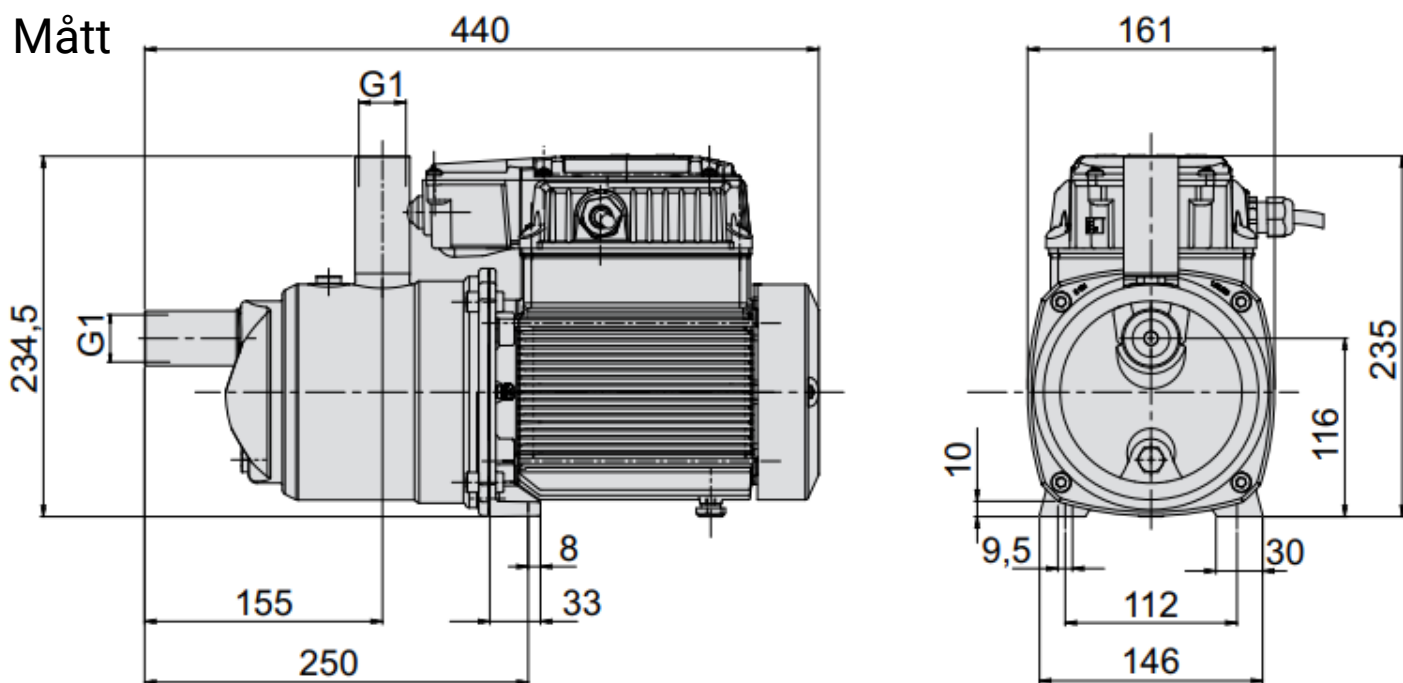

ROBOTA

PRODUKTBLAD

ROBOTA E-IDOS Frekvensstyrd Centrifugalpump

Frekvensstyrd centrifugalpump

Art nr	Ampere	Volt
115400	5,9	1x230

ROBOTA

Inbyggd trycktank	Ja
Torrkörningsskydd	Ja
Inbyggd tryckgivare	Ja
Matarspänning	1x230 volt 50Hz
Ljudnivå	70 dB
Max antal start / timme	90 st
Max arbetstryck	8 bar
Max varvtal	4500 r/min
Max Vätsketemperatur	0-35°C
Max omgivningstemperatur	40°C
Pumphus och Pumphjul	AISI 304
Effekt	1,35 kW
Ampere	5,9 A
Bar	1,8- 4,7 bar
Flöde	0-140 l/min
Max Sughöjd	5 meter
Mekanisk tätning	Kol/Keramik/NBR
Gummimembran trycktank	Butyl
Pumphus	AISI 304
Pumpaxel	AISI 430
Pumphjul	AISI 304
Diffusor	Noryl
Trycktank och backventil	Polyacetal
Avtappningsplugg	AISI 303
Anslutningskabel med stickpropp	H07 RN8-F 3Gx1,5mm ²

ROBOTA

Inbyggd trycktank

Display

Mått

Vikt 12,5 Kg