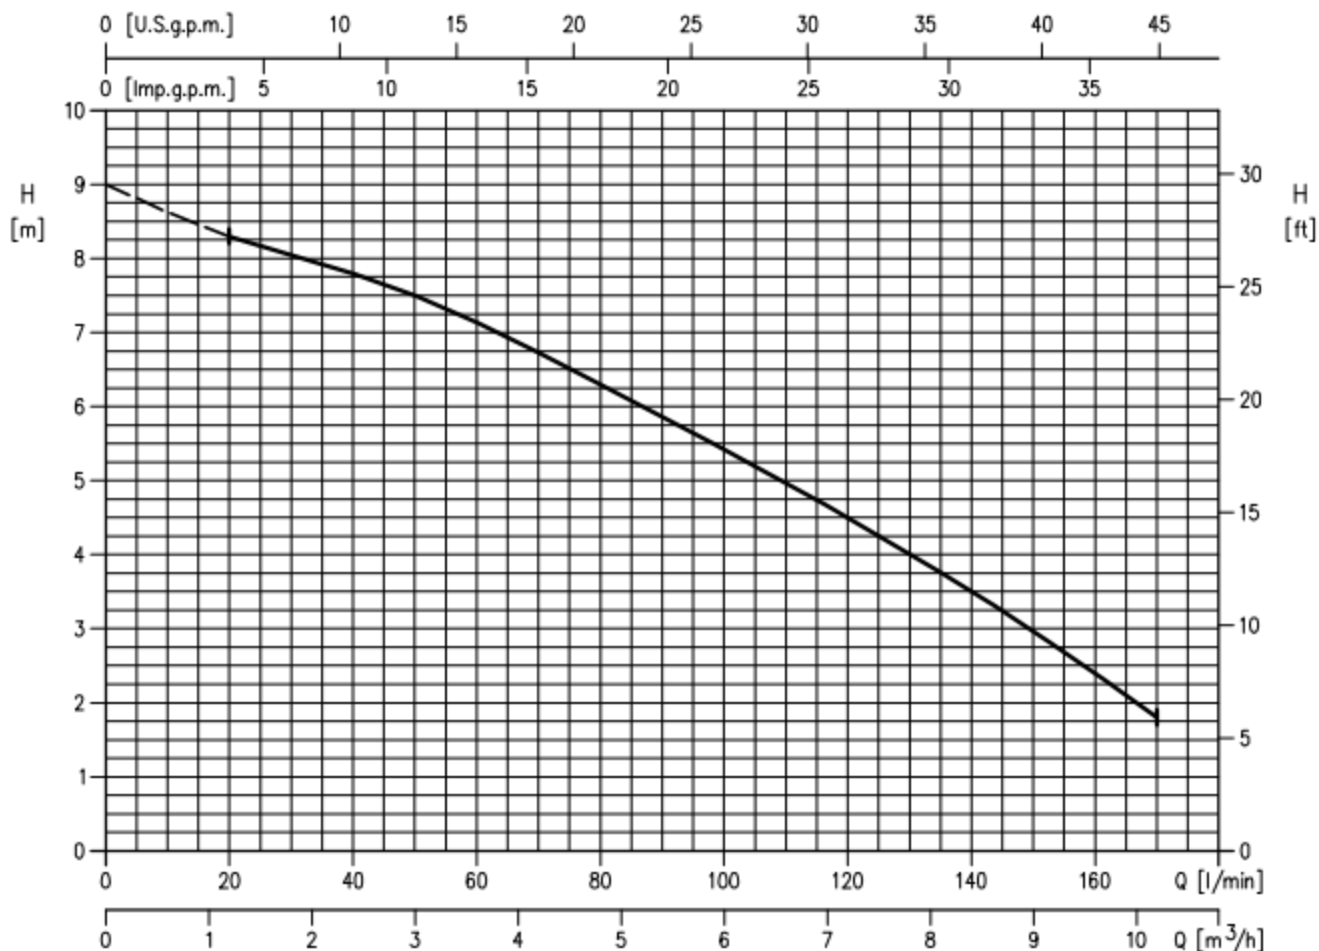

ROBOTA

Länspump med pumphus, pumpaxel och pumphjul i rostfritt stål AISI 304

Mekanisk tätning keramik/Kol/NBR och packbox i NBR i oljebad (Som tillval finns sic/sic/viton)

Max partikelstorlek (mjuk) 10 mm

Max vattentemperatur +50°C