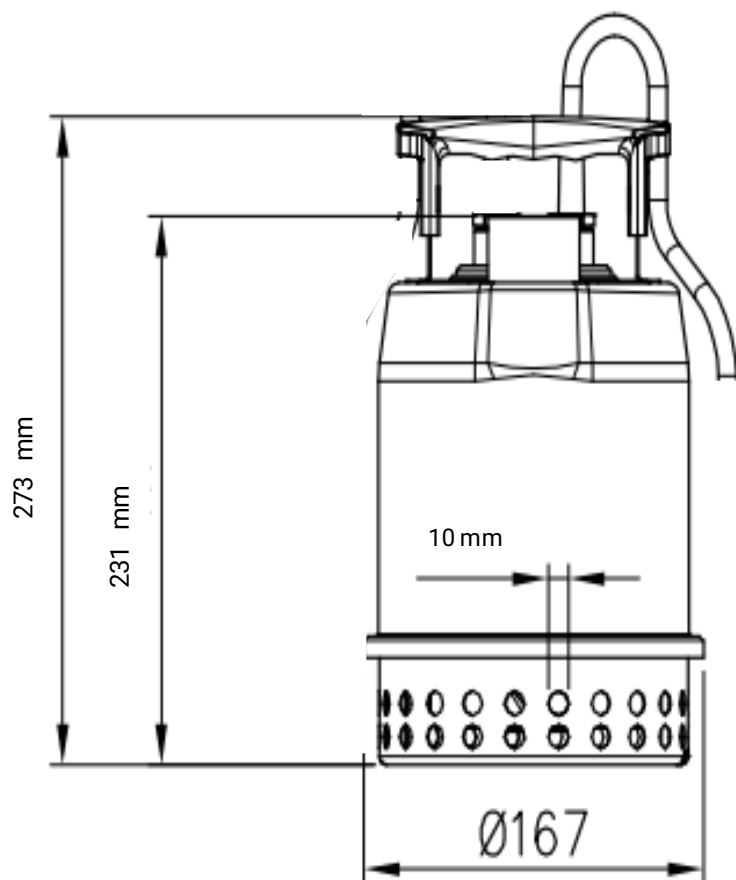

### LÄNSPUMP BEST ONE MAN

Artnr	Kabel	Volt	Amp	Watt	H max	Q max	temp	Vikt	Anslut
495355	10 meter	1x230 V	2,2 A	250 W	9 meter	170 l/min	50°C	Ca 4,4 Kg	R32 inv

# ROBOTA

Sugkappa för att pumpa ner till 3 mm nivå finns som tillbehör art nr 460010

# ROBOTA

Länspump med pumphus, pumpaxel och pumphjul i rostfritt stål AISI 304

Mekanisk tätning keramik/Kol/NBR och packbox i NBR i oljebad ( Som tillval finns sic/sic/viton)

Max partikelstorlek (mjuk) 10 mm