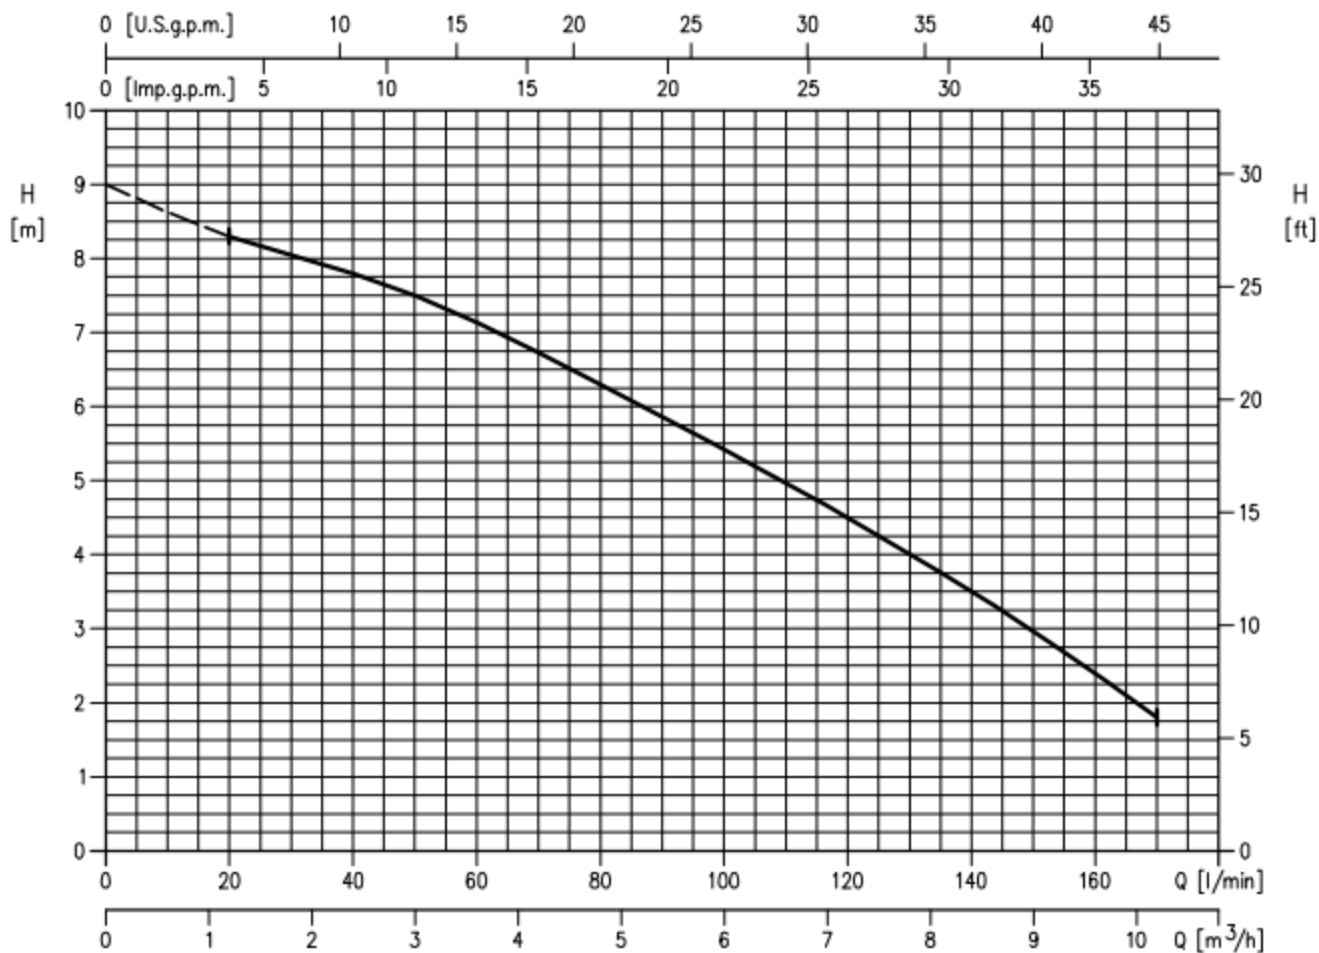

ROBOTA

PRODUKTBLAD

BEST ONE MAN 400 VOLT

LÄNSPUMP BEST ONE MAN

Artnr	Kabel	Volt	Amp	Watt	H max	Q max	temp	Vikt	Anslut
495354	10 meter	3x400 V	0,8 A	250 W	9 meter	170 l/min	50°C	Ca 4,3 Kg	R32 inv

ROBOTA

Sugkappa för att pumpa ner till 3 mm nivå finns som tillbehör art nr 460010

ROBOTA

Länspump med pumphus, pumpaxel och pumphjul i rostfritt stål AISI 304

Mekanisk tätning keramik/Kol/NBR och packbox i NBR i oljebad (Som tillval finns sic/sic/viton)

Max partikelstorlek (mjuk) 10 mm

Max vattentemperatur +50°C