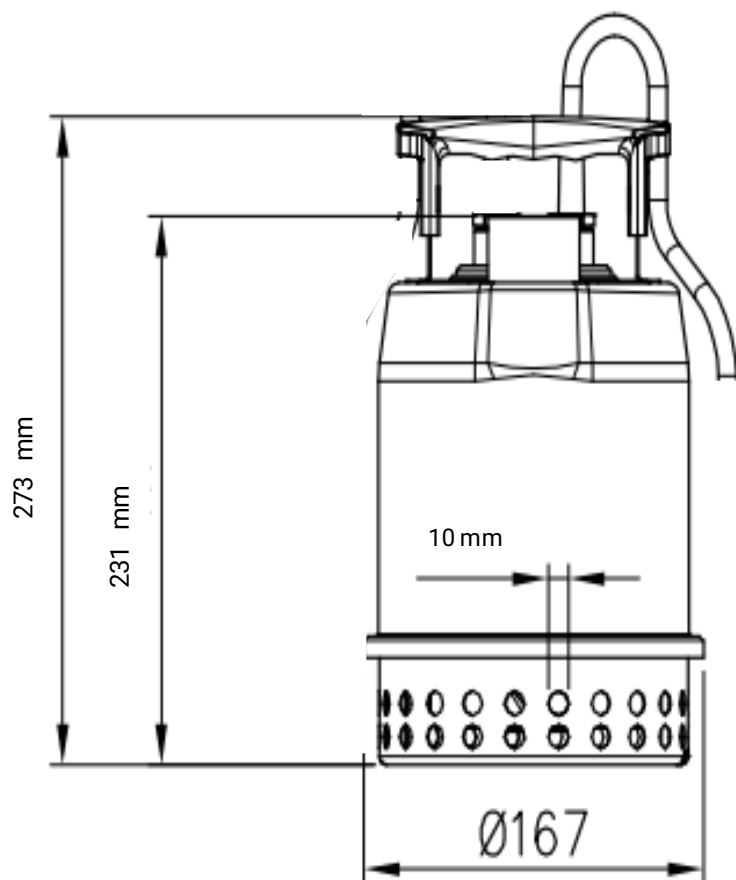

ROBOTA

PRODUKTBLAD

BEST ONE MAN 400 VOLT

LÄNSPUMP BEST ONE MAN

Artnr	Kabel	Volt	Amp	Watt	H max	Q max	temp	Vikt	Anslut
495354	10 meter	3x400 V	0,8 A	250 W	9 meter	170 l/min	50°C	Ca 4,3 Kg	R32 inv

ROBOTA

Sugkappa för att pumpa ner till 3 mm nivå finns som tillbehör art nr 460010

ROBOTA

Länspump med pumphus, pumpaxel och pumphjul i rostfritt stål AISI 304

Mekanisk tätning keramik/Kol/NBR och packbox i NBR i oljebad (Som tillval finns sic/sic/viton)

Max partikelstorlek (mjuk) 10 mm