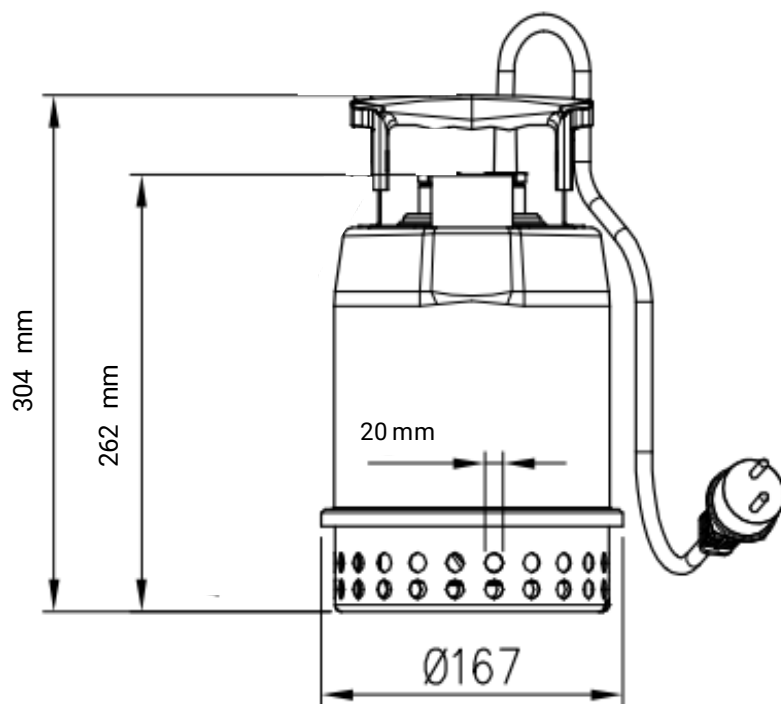

ROBOTA

PRODUKTBLAD

BEST ONE VOX MAN.

LÄNSPUMP BEST ONE VOX MAN

Artnr	Kabel	Volt	Amp	Watt	H max	Q max	temp	Vikt	Anslut
495351	10 meter	1x230 V	2,2 A	250 W	6,5 meter	170 l/min	50°C	Ca 4,7 Kg	R32 inv

ROBOTA

ROBOTA

Länsypump med pumphus, pumpaxel och pumphjul i rostfritt stål AISI 304

Mekanisk tätning keramik/Kol/NBR och packbox i NBR i oljebad (Som tillval finns sic/sic/viton)

Max partikelstorlek (mjuk) 20 mm

Max vattentemperatur +50°C