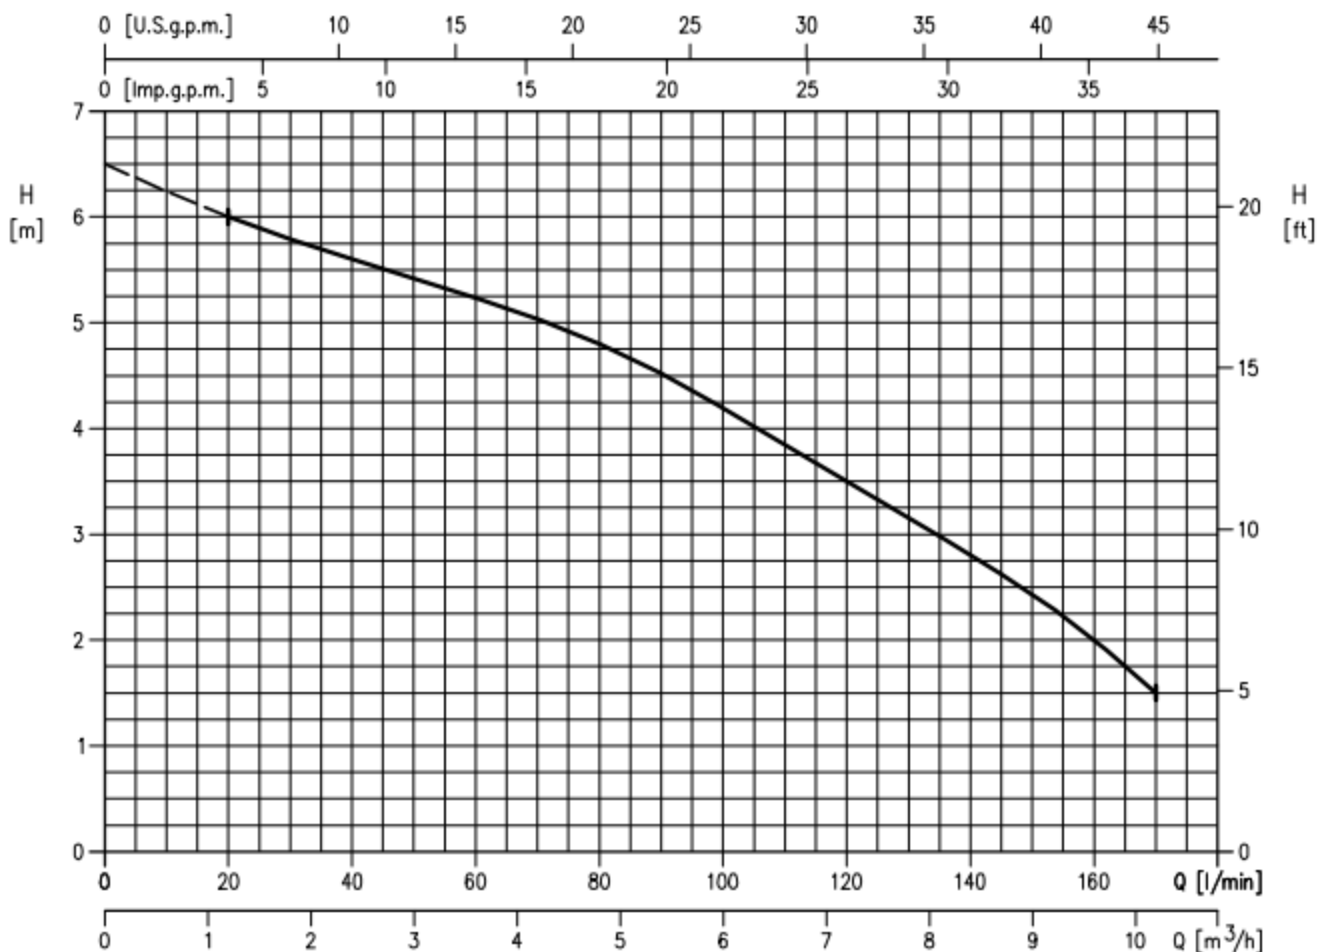

ROBOTA

PRODUKTBLAD

BEST ONE VOX MAN.

LÄNSPUMP BEST ONE VOX MAN

Artnr	Kabel	Volt	Amp	Watt	H max	Q max	temp	Vikt	Anslut
495351	10 meter	1x230 V	2,2 A	250 W	6,5 meter	170 l/min	50°C	Ca 4,7 Kg	R32 inv

ROBOTA

ROBOTA

Länsypump med pumphus, pumpaxel och pumphjul i rostfritt stål AISI 304

Mekanisk tätning keramik/Kol/NBR och packbox i NBR i oljebad (Som tillval finns sic/sic/viton)

Max partikelstorlek (mjuk) 20 mm

Max vattentemperatur +50°C