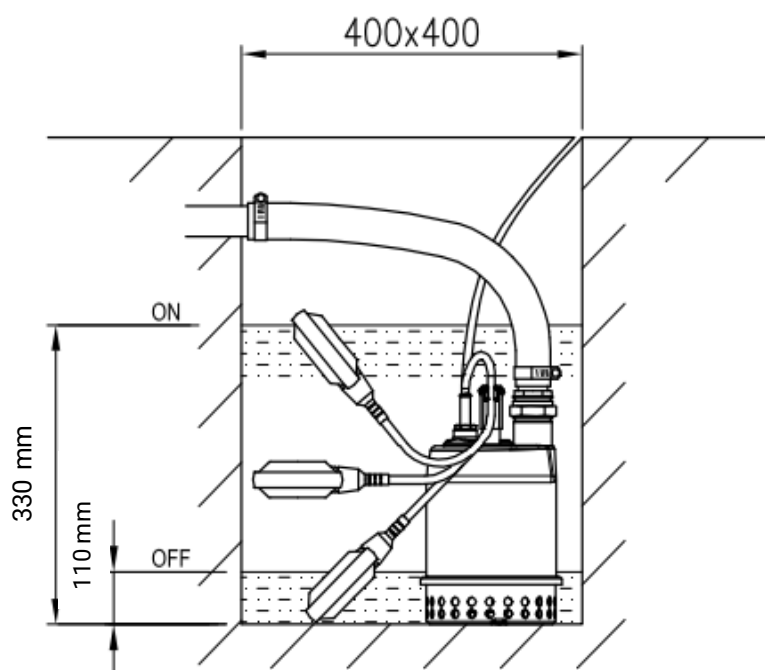

ROBOTA

PRODUKTBLAD

BEST ONE VOX MAN.

LÄNSPUMP BEST ONE VOX MAN

Artnr	Kabel	Volt	Amp	Watt	H max	Q max	temp	Vikt	Anslut
495351	10 meter	1x230 V	2,2 A	250 W	6,5 meter	170 l/min	50°C	Ca 4,7 Kg	R32 inv

ROBOTA

ROBOTA

Länsypump med pumphus, pumpaxel och pumphjul i rostfritt stål AISI 304

Mekanisk tätning keramik/Kol/NBR och packbox i NBR i oljebad (Som tillval finns sic/sic/viton)

Max partikelstorlek (mjuk) 20 mm

Max vattentemperatur +50°C