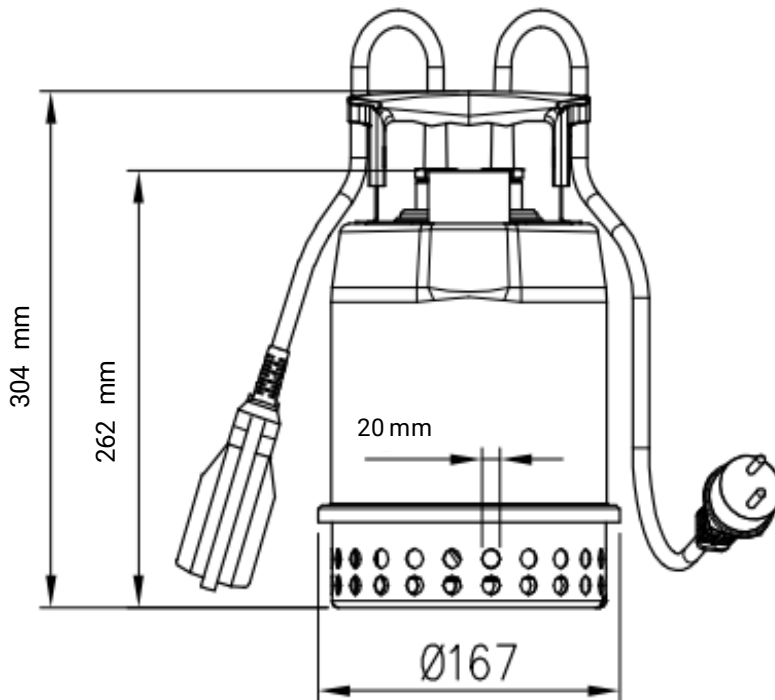

ROBOTA

PRODUKTBLAD

BEST ONE VOX AUT.

LÄNSPUMP BEST ONE VOX AUT

Artnr	Kabel	Volt	Amp	Watt	H max	Q max	temp	Vikt	Anslut
495351	10 meter	1x230 V	2,2 A	250 W	6,5 meter	170 l/min	50°C	Ca 4,7 Kg	R32 inv

ROBOTA

ROBOTA

Länspump med pumphus, pumpaxel och pumphjul i rostfritt stål AISI 304

Mekanisk tätning keramik/Kol/NBR och packbox i NBR i oljebad (Som tillval finns sic/sic/viton)

Max partikelstorlek (mjuk) 20 mm

Max vattentemperatur +50°C