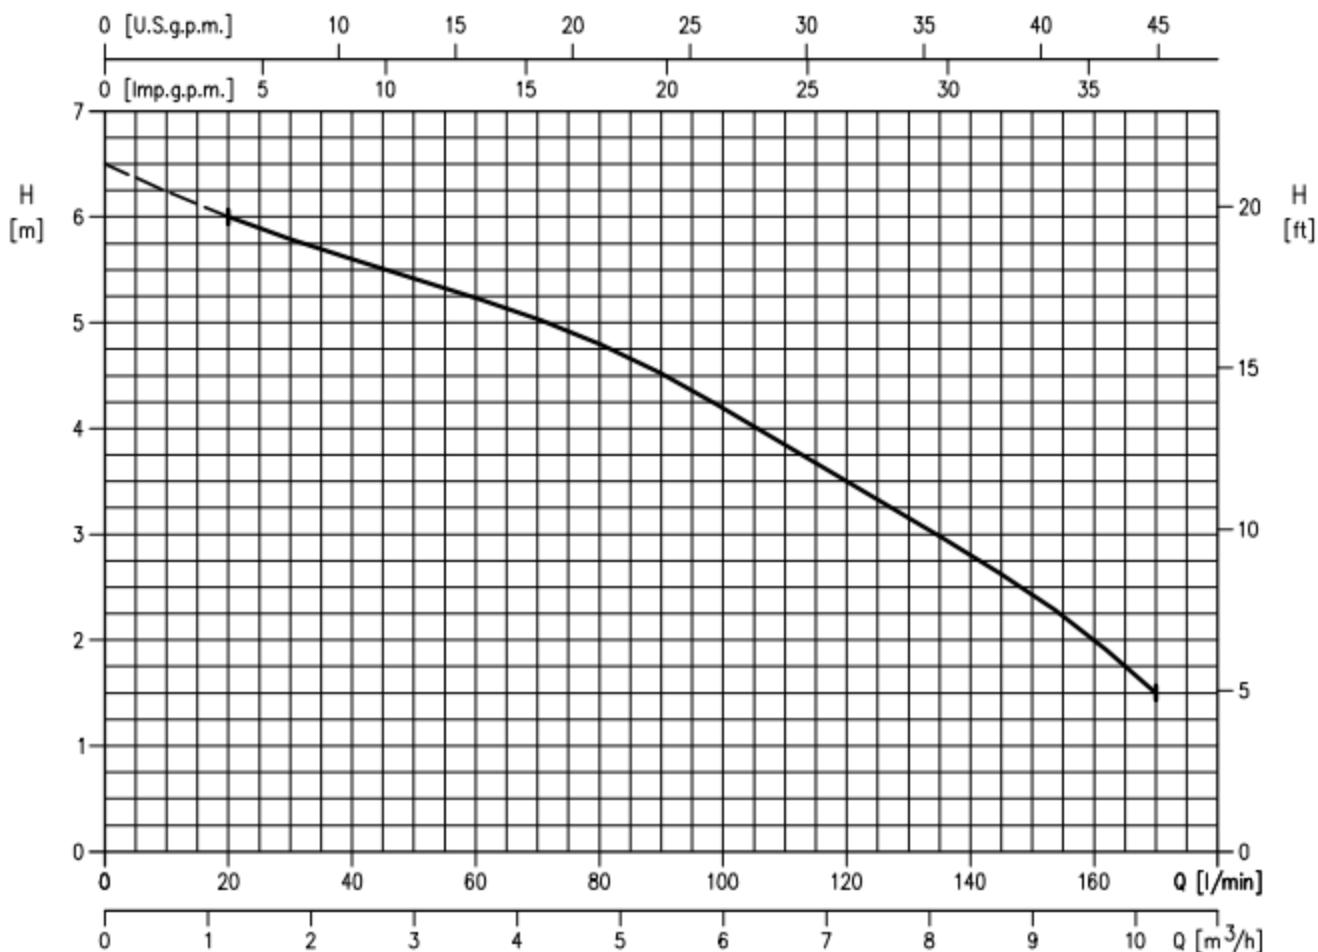

ROBOTA

PRODUKTBLAD

BEST ONE VOX AUT.

LÄNSPUMP BEST ONE VOX AUT

Artnr	Kabel	Volt	Amp	Watt	H max	Q max	temp	Vikt	Anslut
495351	10 meter	1x230 V	2,2 A	250 W	6,5 meter	170 l/min	50°C	Ca 4,7 Kg	R32 inv

ROBOTA

ROBOTA

Länspump med pumphus, pumpaxel och pumphjul i rostfritt stål AISI 304

Mekanisk tätning keramik/Kol/NBR och packbox i NBR i oljebad (Som tillval finns sic/sic/viton)

Max partikelstorlek (mjuk) 20 mm

Max vattentemperatur +50°C