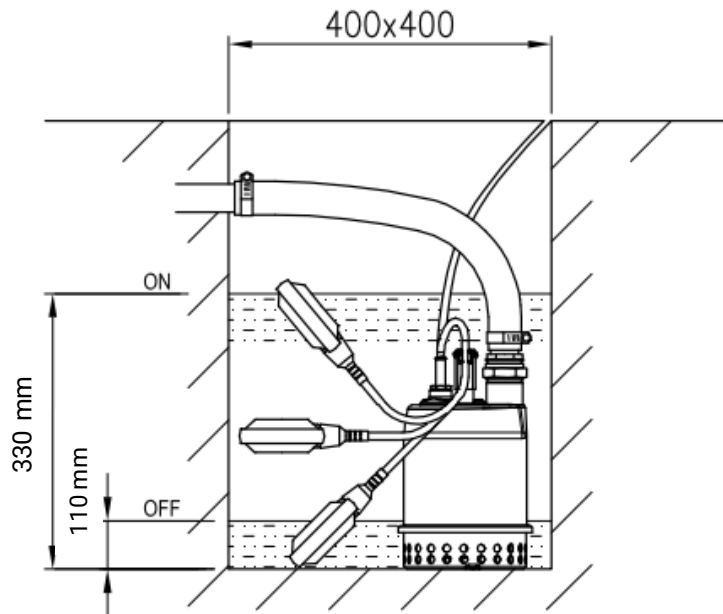

ROBOTA

PRODUKTBLAD

BEST ONE VOX AUT.

LÄNSPUMP BEST ONE VOX AUT

Artnr	Kabel	Volt	Amp	Watt	H max	Q max	temp	Vikt	Anslut
495351	10 meter	1x230 V	2,2 A	250 W	6,5 meter	170 l/min	50°C	Ca 4,7 Kg	R32 inv

ROBOTA

ROBOTA

Länspump med pumphus, pumpaxel och pumphjul i rostfritt stål AISI 304

Mekanisk tätning keramik/Kol/NBR och packbox i NBR i oljebad (Som tillval finns sic/sic/viton)

Max partikelstorlek (mjuk) 20 mm

Max vattentemperatur +50°C