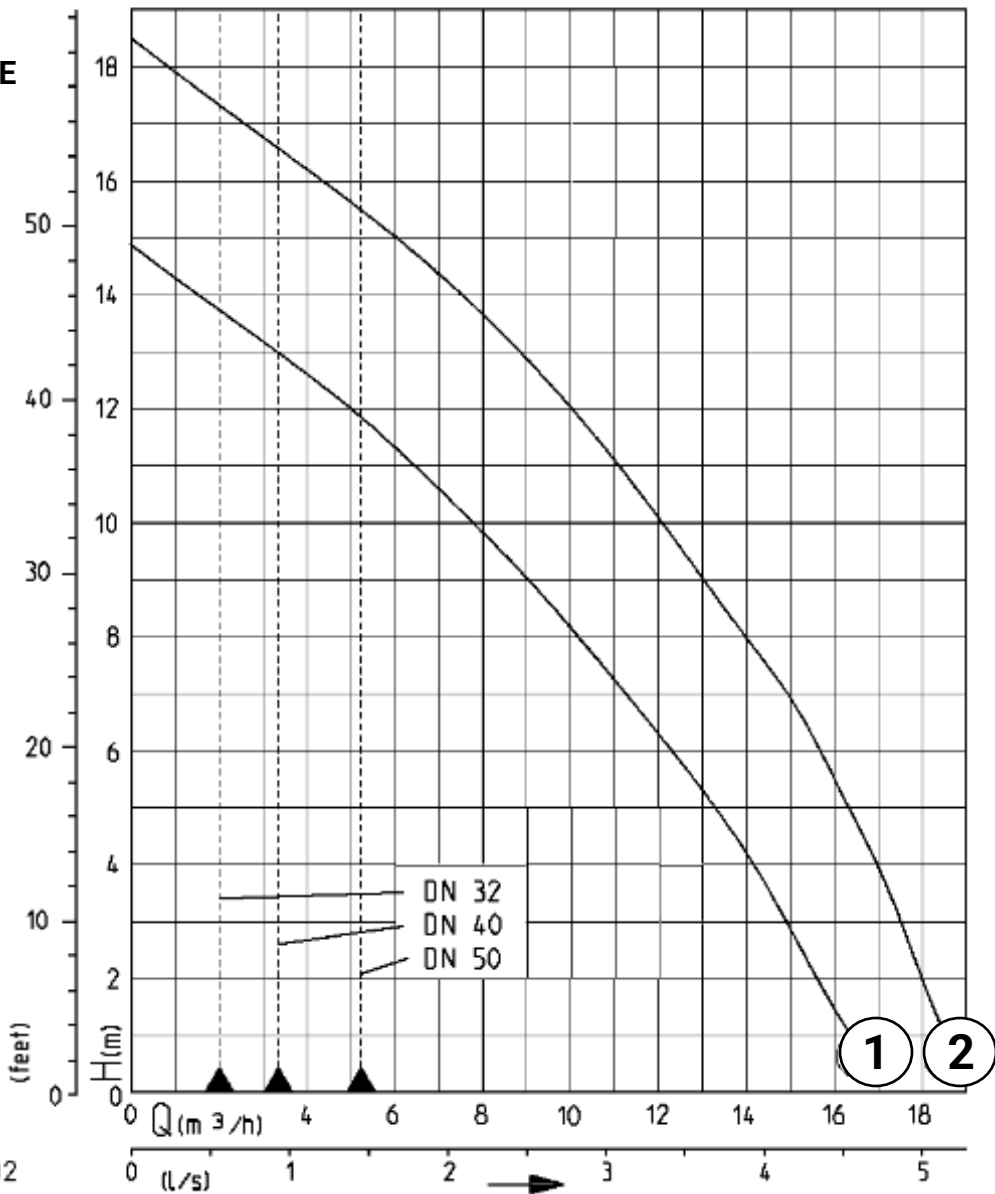

Multicut 08/2ME
400V
Pumpkurva 2