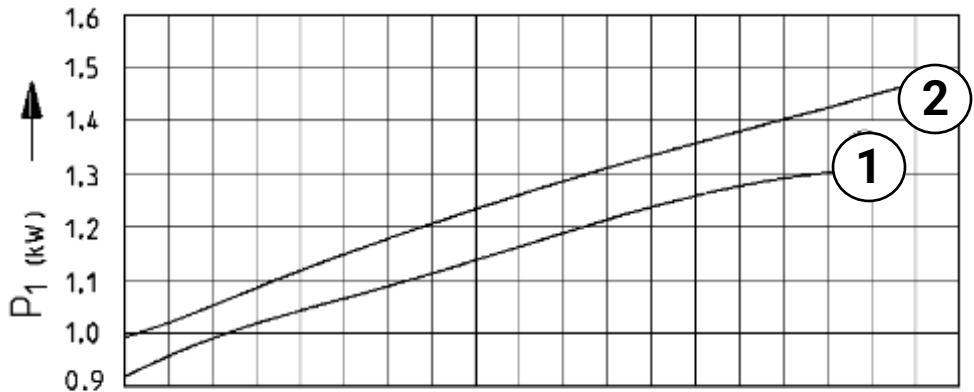

ROBOTA

MULTICUT 08/2ME 400V