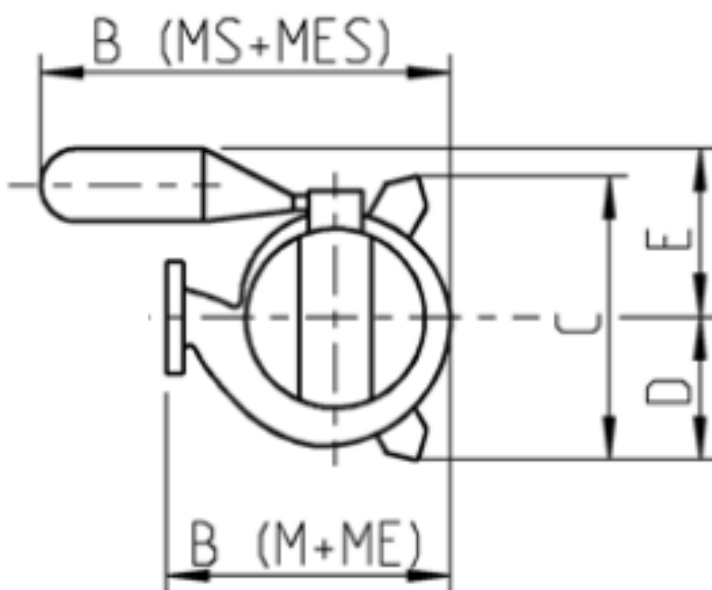

ROBOTA

25981-09

Typ	A	B	C	D	E	F	G	H	J	K	P	R

08/2MS+MES	445	340	-	115	140	100	128	60	265	90	190	305

OBS! start/stoppnivåerna är med förhöjningsfoten monterad