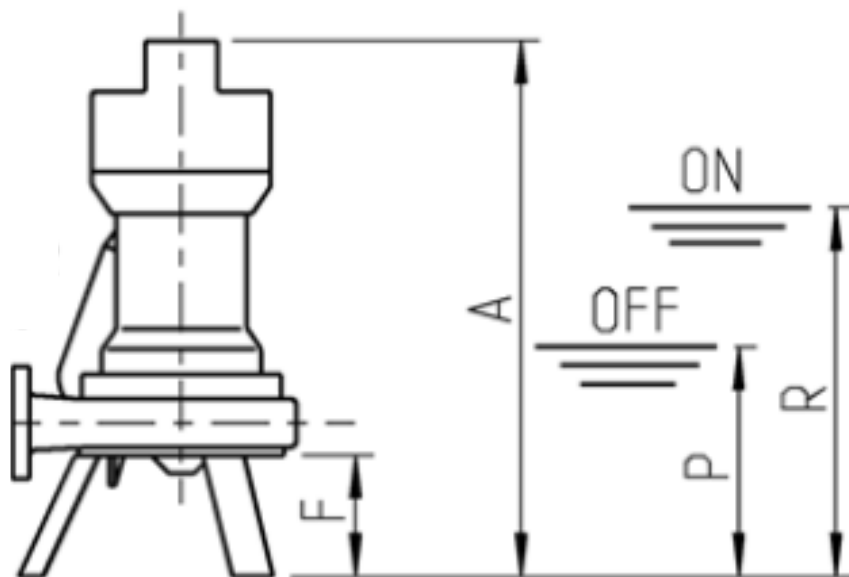

ROBOTA

25981-09

Typ	A	B	C	D	E	F	G	H	J	K	P	R

08/2MS+MES	445	340	-	115	140	100	128	60	265	90	190	305

OBS! start/stoppnivåerna är med förhöjningsfoten monterad