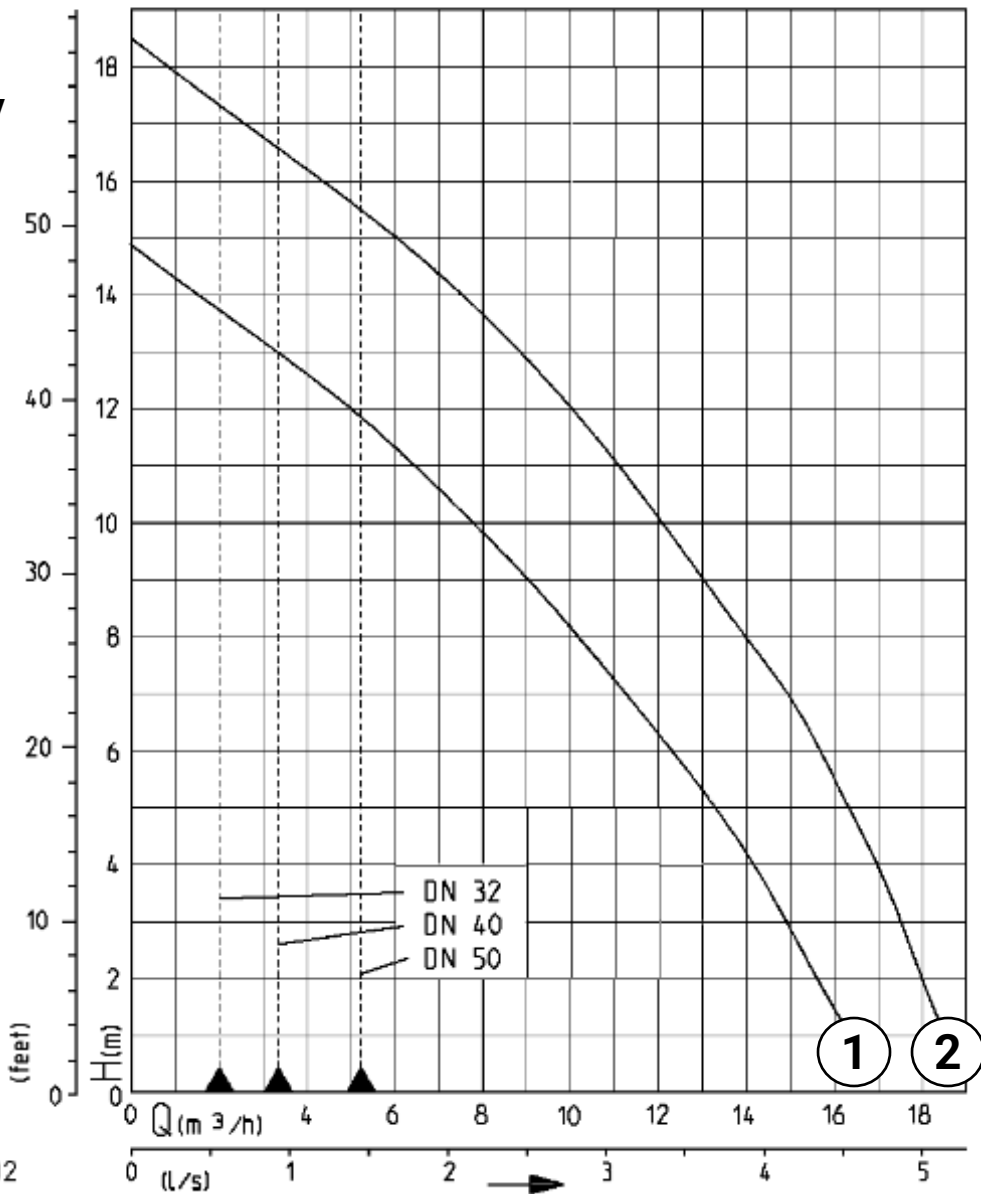

ROBOTA

PRODUKTBLAD

AVLOPPSPUMP SKÄRANDE MULTICUT 08-230V

AVLOPPSPUMP

Artnr	Höjd	Bredd	Djup	Amp	Volt	Utlopp	Effekt	Kabellängd	Vikt
103254	345 mm	270 mm	295 mm	6,0 A	230AC	DN 32	0,98 kW	10 m	16,2 kg

ROBOTA

MULTICUT 08/2MES 230V

Multicut
08/2MES 230V
Pumpkurva 1

41863-02

ROBOTA

25981-09

Typ	A	B	C	D	E	F	G	H	J	K	P	R
-----	---	---	---	---	---	---	---	---	---	---	---	---

08/2MS+MES	445	340	-	115	140	100	128	60	265	90	190	305
------------	-----	-----	---	-----	-----	-----	-----	----	-----	----	-----	-----