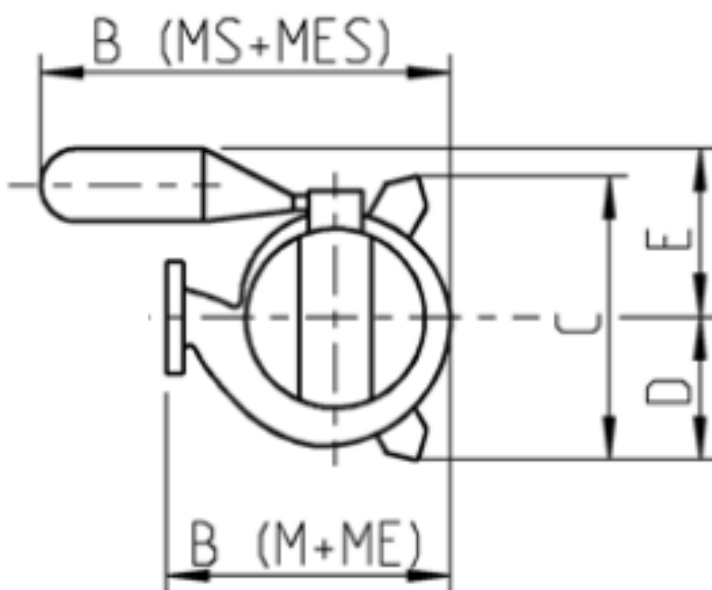

ROBOTA

PRODUKTBLAD

AVLOPPSPUMP SKÄRANDE MULTICUT 08-230V

AVLOPPSPUMP

Artnr	Höjd	Bredd	Djup	Amp	Volt	Utlopp	Effekt	Kabellängd	Vikt
103254	345 mm	270 mm	295 mm	6,0 A	230AC	DN 32	0,98 kW	10 m	16,2 kg

ROBOTA

MULTICUT 08/2MES 230V

Multicut
08/2MES 230V
Pumpkurva 1

41863-02

ROBOTA

25981-09

Typ	A	B	C	D	E	F	G	H	J	K	P	R
-----	---	---	---	---	---	---	---	---	---	---	---	---

08/2MS+MES	445	340	-	115	140	100	128	60	265	90	190	305
------------	-----	-----	---	-----	-----	-----	-----	----	-----	----	-----	-----