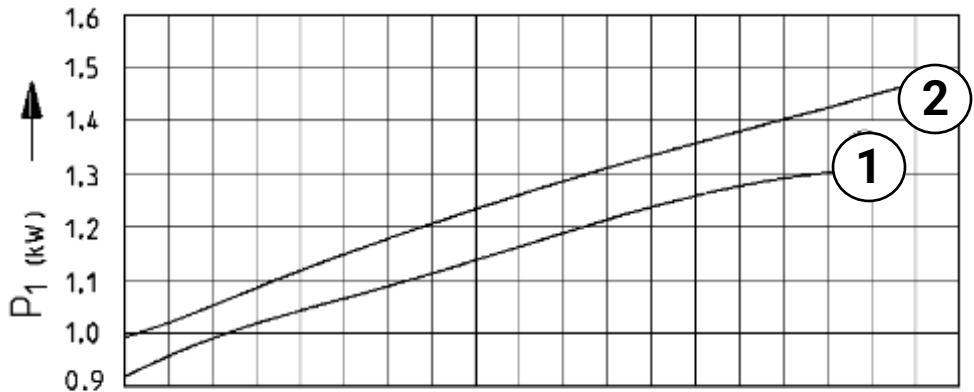

ROBOTA

PRODUKTBLAD

AVLOPPSPUMP SKÄRANDE MULTICUT 08-230V

AVLOPPSPUMP

Artnr	Höjd	Bredd	Djup	Amp	Volt	Utlopp	Effekt	Kabellängd	Vikt
103254	345 mm	270 mm	295 mm	6,0 A	230AC	DN 32	0,98 kW	10 m	16,2 kg

ROBOTA

MULTICUT 08/2MES 230V