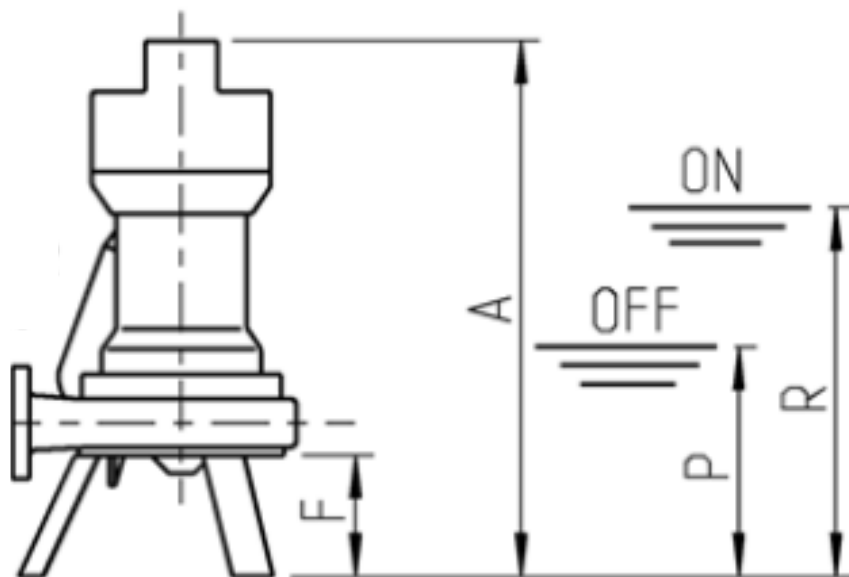

ROBOTA

PRODUKTBLAD

AVLOPPSPUMP SKÄRANDE MULTICUT 08-230V

AVLOPPSPUMP

Artnr	Höjd	Bredd	Djup	Amp	Volt	Utlopp	Effekt	Kabellängd	Vikt
103254	345 mm	270 mm	295 mm	6,0 A	230AC	DN 32	0,98 kW	10 m	16,2 kg

ROBOTA

MULTICUT 08/2MES 230V

Multicut
08/2MES 230V
Pumpkurva 1

41863-02

ROBOTA

25981-09

Typ	A	B	C	D	E	F	G	H	J	K	P	R
-----	---	---	---	---	---	---	---	---	---	---	---	---

08/2MS+MES	445	340	-	115	140	100	128	60	265	90	190	305
------------	-----	-----	---	-----	-----	-----	-----	----	-----	----	-----	-----